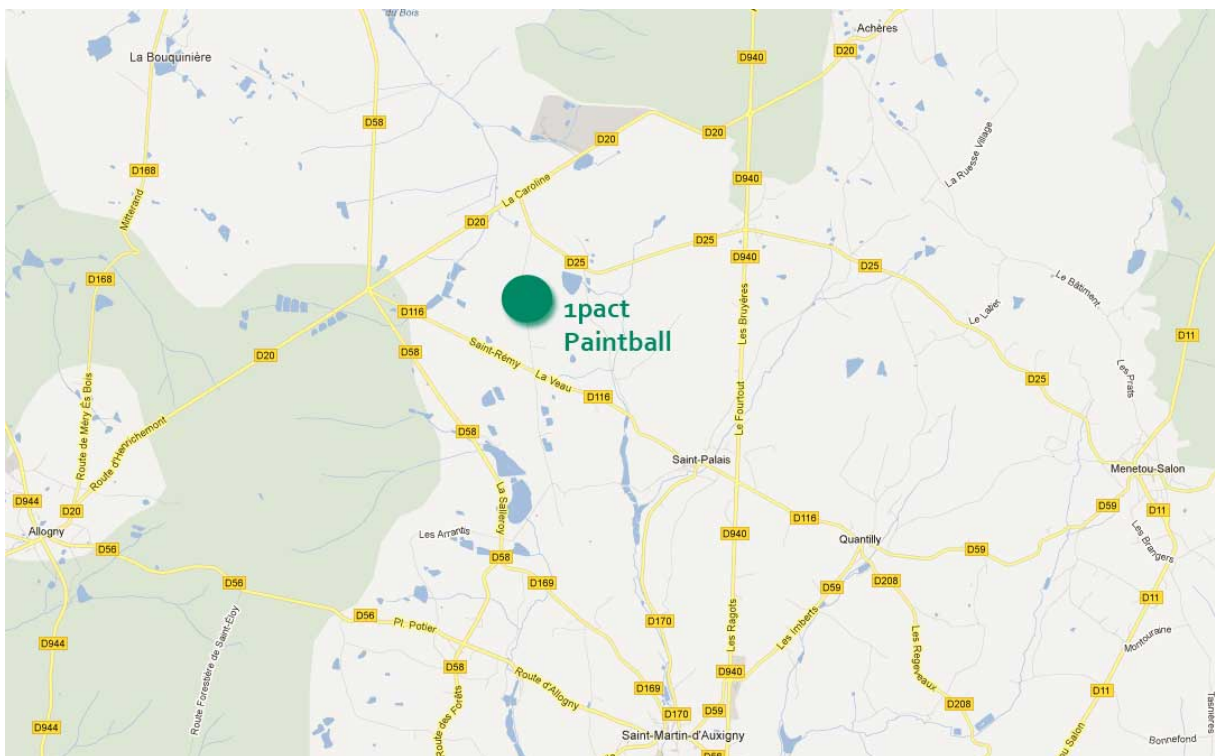

... un espace favorable aux évènementiels ...

Sont accueillis amateurs et confirmés, joueurs équipés ou non. Des évènements tels que des enterrements de vie de jeune fille ou garçon, des anniversaires, des journées entre collègues (tarif groupe pour les CE) peuvent se dérouler sur place. La capacité d'accueil s'étend à 40 personnes. Une adhésion à l'association est possible. Les forfaits de l'équipe s'adaptent à votre situation. Le coût de l'adhésion est de 70€ par an (tenant compte de la date anniversaire).

... et un site chaleureux où le bien-être de tous est ciblé.

Un chalet d'accueil en bois où vous serez reçus avec le sourire. Des allées et un terrain (hors zone de paintball) entretenus pour le confort. Une ambiance conviviale qui vous donnera envie d'y retourner. Prochainement, un projet de toilettes sèches et vestiaire. Ce lieu d'entraînement de l'équipe officielle de Monster Energy (CrazyBall 44) est entièrement réfléchi pour passer un bon moment entre amis, en famille ou autre, dans un environnement familial agrémenté de musique. Le site est conventionné avec la Mairie de Saint Palais pour assurer les homologations nécessaires au bon déroulement de ce loisir.

Plan :

Contact :

Nicolas CHARTIER : 06 26 28 15 07

<https://www.facebook.com/pages/1pact-Paintball/197071060391558>