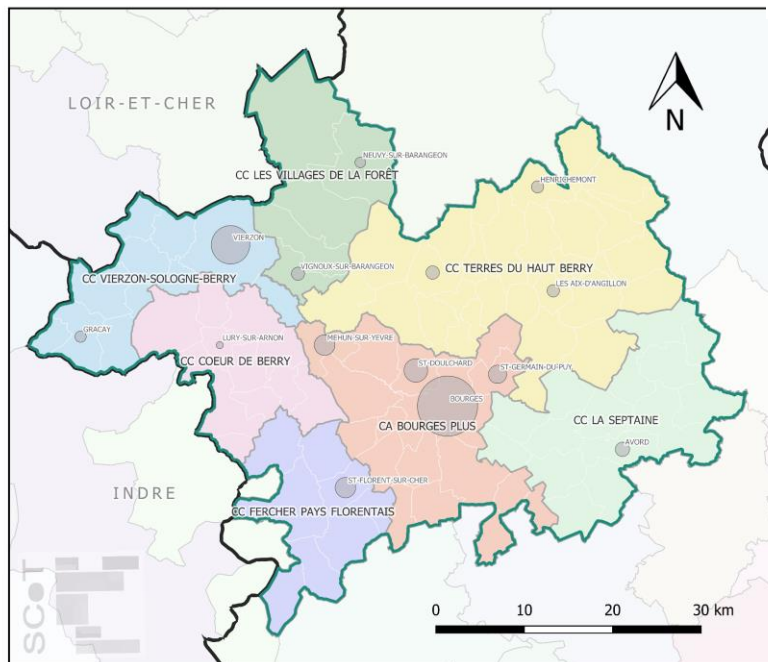

Annexe 1 : Localisation des territoires des Pays de Bourges et de Vierzon (futur Pôle d'Equilibre des Territoires Ruraux – PETR)

La région Centre en France

Le futur PETR,
dans le département du Cher

LE PERIMETRE DU PETR CENTRE-CHER EN 2019

Legende

- EPCI à FP adhérents au PETR
 - CA Bourges Plus
 - CC Coeur de Berry
 - CC Fercher Pays Florentais
 - CC la Septaine
 - CC les Villages de la Forêt
 - CC Terres du Haut Berry
 - CC Vierzon-Sologne-Berry
- Périmètre PETR
- Principaux pôles du PETR
- Limites départementales
- Limites intercommunales
- Limites communales

Sources : IGN, BD Topo ; SIRDAB